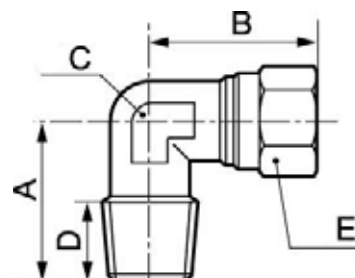

ENCHUFES DE OLIVETAS

Codo macho 90° cónico - RO5

60

Temperatura mín/máx

-40 / 240 °C

| Referencia | Rosca | Dim. A (mm) | Dim. B (mm) | Dim. C (mm) | Dim. D (mm) | Dim. E (mm) |
|------------|-------|-------------|-------------|-------------|-------------|-------------|
| RO5 418 | R1/8 | 16 | 21.5 | 9 | 8 | 10 |
| RO5 614 | R1/4 | 20 | 23.5 | 11 | 11 | 12 |
| RO5 618 | R1/8 | 16 | 22 | 9 | 8 | 12 |
| RO5 814 | R1/4 | 20 | 24 | 11 | 11 | 14 |
| RO5 818 | R1/8 | 17 | 24 | 11 | 8 | 14 |
| RO5 838 | R3/8 | 23.5 | 27 | 13 | 12 | 14 |
| RO5 1014 | R1/4 | 22.5 | 32 | 13 | 11 | 19 |
| RO5 1038 | R3/8 | 23.5 | 32 | 13 | 12 | 19 |
| RO5 1238 | R3/8 | 24 | 33.5 | 15 | 11.5 | 22 |
| RO5 1212 | R1/2 | 30 | 38 | 20 | 13 | 22 |